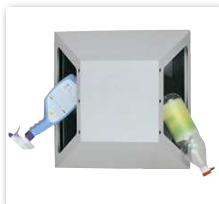

Stumpf - Standards

Produktbeschreibung

Die Sammler sind aus vollständig verzinktem Qualitätsstahlblech gefertigt und hochwertig strukturiert pulverbeschichtet. Die Kopfelemente sind abnehmbar. Die Sammler sind ausgestattet mit jeweils zwei gegenüberliegenden, selbstschließenden Einwurflappen, feuer- und geruchshemmend. Je Behälter weist der verzinkte Stahleinsatz ein Fassungsvermögen von 95 Litern auf. Seitlich angebrachte Fallgriffe zwecks optimaler Handhabung.

Abfallrütten

Verpackungseinheit: 250 Stück
 Art.-Nr: 5406619

Aufkleber „farbig“

Piktogramm-Set, 6 Stück
 selbstklebend, wasserfest.
 180x160 mm (HxB)
 Art.-Nr: 5408840

Details

Abnehmbare Haube

Doppeleinwurf

Abfalltrennung ABF

Bewährt im harten Industrielltag:
 Die Klassiker mit zwei selbstschließenden Einwurflappen.

FARBAUSWAHL

Farben Korpus

Farben Einwurflappe

Stabile Behälterfüße

Griffe

Abfalltrennung ABF Modell 1	Farbauswahl:	Art.-Nr:
Abmessungen mm 870x450x450 (HxBxT)	gelb	5301001
Fassungsvermögen 95 Liter	weißaluminium	5301008
Einwurf 2 gegenüberliegende selbstschließende Einwurflappen		
Gewicht 22,0 kg		
Farben	signalgelb oder weißaluminium Grobstruktur	